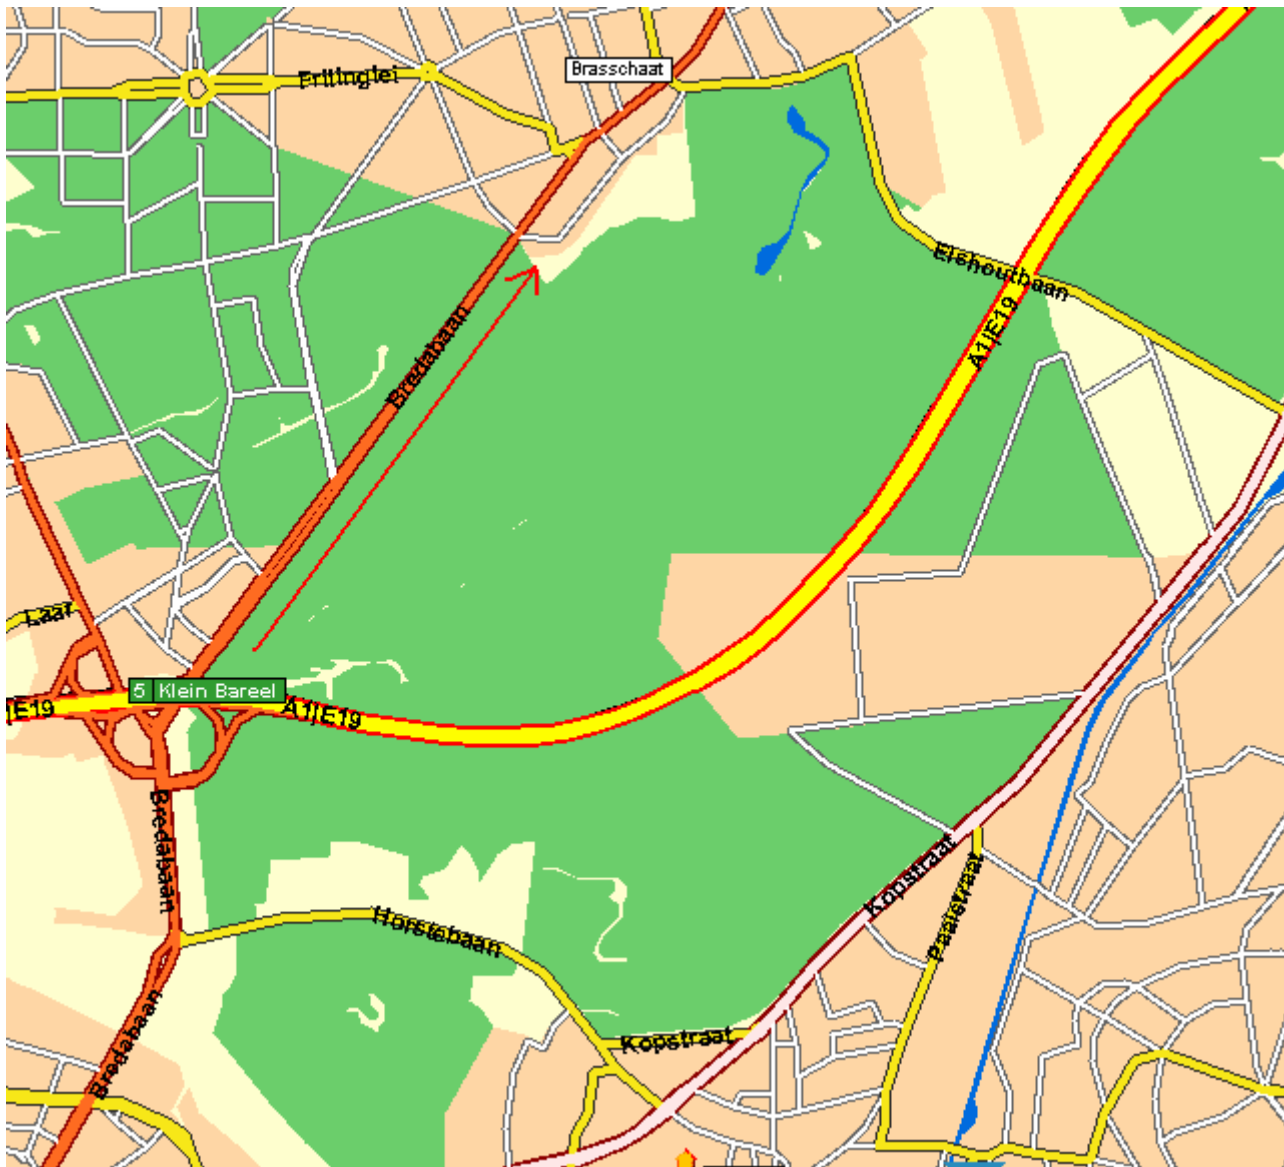

## Wegbeschrijving zwembad : SportOase Elshout

### Komende van de Ring van Antwerpen:

- Op de E19 Antwerpen > Breda, neem afrit 5(Schoten+Brasschaat): Links aanhouden richting Brasschaat
- Einde afrit rechtsaf richting Brasschaat (Bredabaan)
- Aan de lichten rechtsaf (Bredabaan volgen)
- Aan de 3<sup>de</sup> verkeerslichten, rechtsaf (Hemelakkers)
- Ten einde de baan links, en direct rechts (Miksebaan) (rechts is ingang park)
- Aan de 2<sup>de</sup> lichten, rechtsaf (Elshoutbaan)
- Na +/- 250m rechtsaf, (volg de pijl "Sportoase" of "Zwembad")
- Parking is rechtvoor. Parkeer en volg de beklinkerde weg aan het einde van de parking, over een betonnen bruggetje

### Komende van Breda:

- Op de E19 Antwerpen > Breda, neem afrit 5(Schoten+Brasschaat)
- Einde afrit rechtsaf richting Brasschaat (Kapelsesteenweg, de brug onderdoor)
- Aan de lichten linksaf (Bredabaan )
- Aan de 3<sup>de</sup> verkeerslichten, rechtsaf (Hemelakkers)
- Ten einde de baan links, en direct rechts (Miksebaan) (rechts is ingang park)
- Aan de 2<sup>de</sup> lichten, rechtsaf (Elshoutbaan)
- Na +/- 250m rechtsaf, (volg de pijl "Sportoase" of "Zwembad")